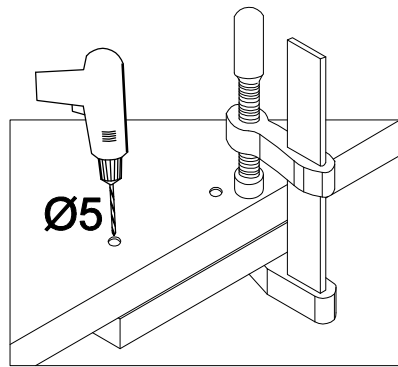

ZM 713x596
FRONT

30x30mm	M4x22mm
S	U
1	1

Ersatzteil Nummer	Dimension
KUH.71092	713x596x18

ISM-KUH-01923

1

2

30x30mm	M4x22mm
	
S	U
1	1